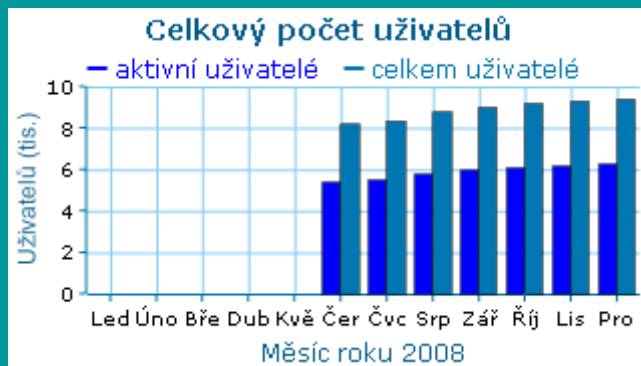

Členská základna