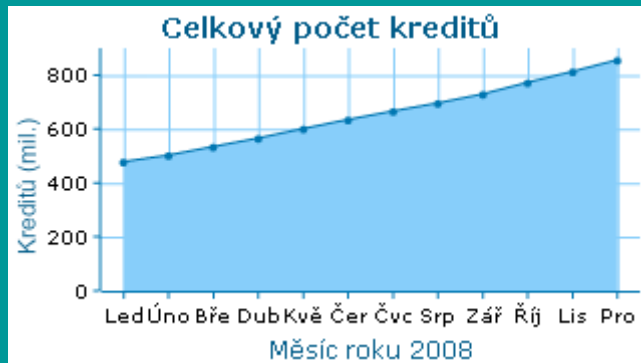

Členská základna